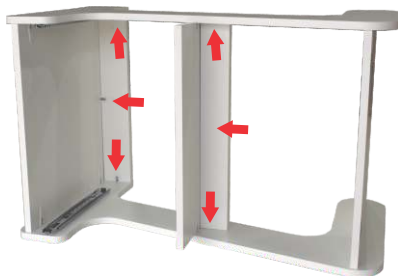

ESPECIFICAÇÕES:

MESA AUXILIAR TREATMENT COM GAVETA MR-AT021G

Medidas do móvel:

- Largura: 51 cm
- Comprimento: 46 cm
- Altura: 84 cm
- Material: MDF

ESQUEMA DE MONTAGEM

SENTIDO ANTI HORÁRIO PARA DESPARAFUSAR

2º Passo

Faça o encaixe e fixação dos tampos nos dispositivos de montagem, conforme a **figura 1**.

Obs.: Aperte os parafusos:

- ▶ Sentido anti-horário desparafusa
- ▶ Sentido horário parafusa.

3º Passo

Faça o encaixe e fixação da outra lateral, fixando os dispositivos de montagem conforme **figura 1**.

5º Passo

Fixar os rodízios no tampo inferior utilizando os parafusos.

Obs.: O tampo inferior já possui os furos guia, bem como o rebaixo na peça, para facilitar a montagem.

MONTAGEM DA GAVETA:

Rodovia Natalino Spada, nº 339
Santa Terezinha de Itaipu - PR CEP 85875-000
www.maderacco.com.br