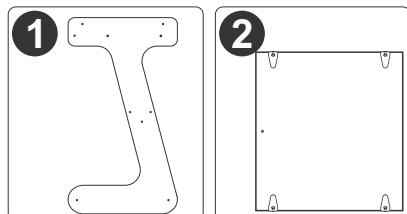

MESA AUXILIAR TREATMENT COM GAVETA

Leia atentamente este manual e siga os passos indicados para uma perfeita montagem.

Antes de montar, prepare o local, certificando-se que está em boas condições de limpeza e com espaço necessário para a montagem. Utilize o papelão da própria embalagem e o plástico bolha para separar e apoiar as peças retiradas da caixa.

CONTEÚDO DESTA EMBALAGEM:

- 1 02 peças laterais
- 2 03 tampos de 48x44,5 cm
- 3 01 peça 48x8cm
- 4 01 peça 48x6,5cm
- 5 04 rodízios com 16 parafusos para fixação
- 6 01 gaveta (montagem no verso)
- 7 01 chave philips

ESPECIFICAÇÕES:

MESA AUXILIAR TREATMENT COM GAVETA MR-AT021G

Medidas do móvel:

- Largura: 51 cm
- Comprimento: 46 cm
- Altura: 84 cm
- Material: MDF

ESQUEMA DE MONTAGEM

SENTIDO ANTI HORÁRIO PARA DESPARAFUSAR