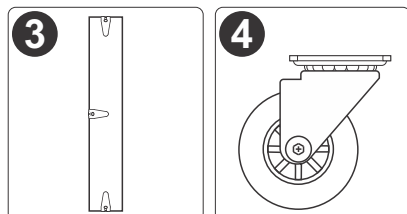

MESA AUXILIAR TREATMENT COM GAVETA

Leia atentamente este manual e siga os passos indicados para uma perfeita montagem.

Antes de montar, prepare o local, certificando-se que está em boas condições de limpeza e com espaço necessário para a montagem. Utilize o papelão da própria embalagem e o plástico bolha para separar e apoiar as peças retiradas da caixa.

CONTEÚDO DESTA EMBALAGEM:

- 1 02 peças laterais
- 2 03 tampos de 48x44,5 cm
- 3 01 peça 48x8cm
- 4 01 peça 48x6,5cm
- 5 04 rodízios com 16 parafusos para fixação
- 6 01 gaveta (montagem no verso)
- 7 01 chave philips

ESPECIFICAÇÕES:

MESA AUXILIAR TREATMENT COM GAVETA MR-AT021G

Medidas do móvel:

- Largura: 51 cm
- Comprimento: 46 cm
- Altura: 84 cm
- Material: MDF

ESQUEMA DE MONTAGEM

SENTIDO ANTI HORÁRIO PARA DESPARAFUSAR