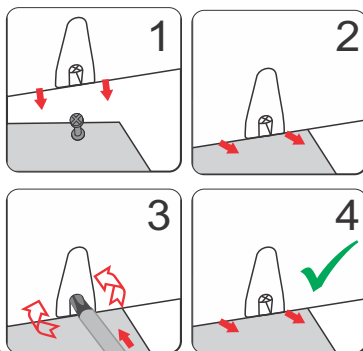

MESA AUXILIAR TREATMENT COM GAVETA

Leia atentamente este manual e siga os passos indicados para uma perfeita montagem.

Antes de montar, prepare o local, certificando-se que está em boas condições de limpeza e com espaço necessário para a montagem. Utilize o papelão da própria embalagem e o plástico bolha para separar e apoiar as peças retiradas da caixa.

CONTEÚDO DESTA EMBALAGEM:

- 1 02 peças laterais
- 2 03 tampos de 48x44,5 cm
- 3 01 peça 48x8cm
- 4 01 peça 48x6,5cm
- 5 04 rodízios com 16 parafusos para fixação
- 6 01 gaveta (montagem no verso)
- 7 01 chave philips

ESPECIFICAÇÕES:

MESA AUXILIAR TREATMENT COM GAVETA MR-AT021G

Medidas do móvel:

- Largura: 51 cm
- Comprimento: 46 cm
- Altura: 84 cm
- Material: MDF

ESQUEMA DE MONTAGEM

SENTIDO ANTI HORÁRIO PARA DESPARAFUSAR