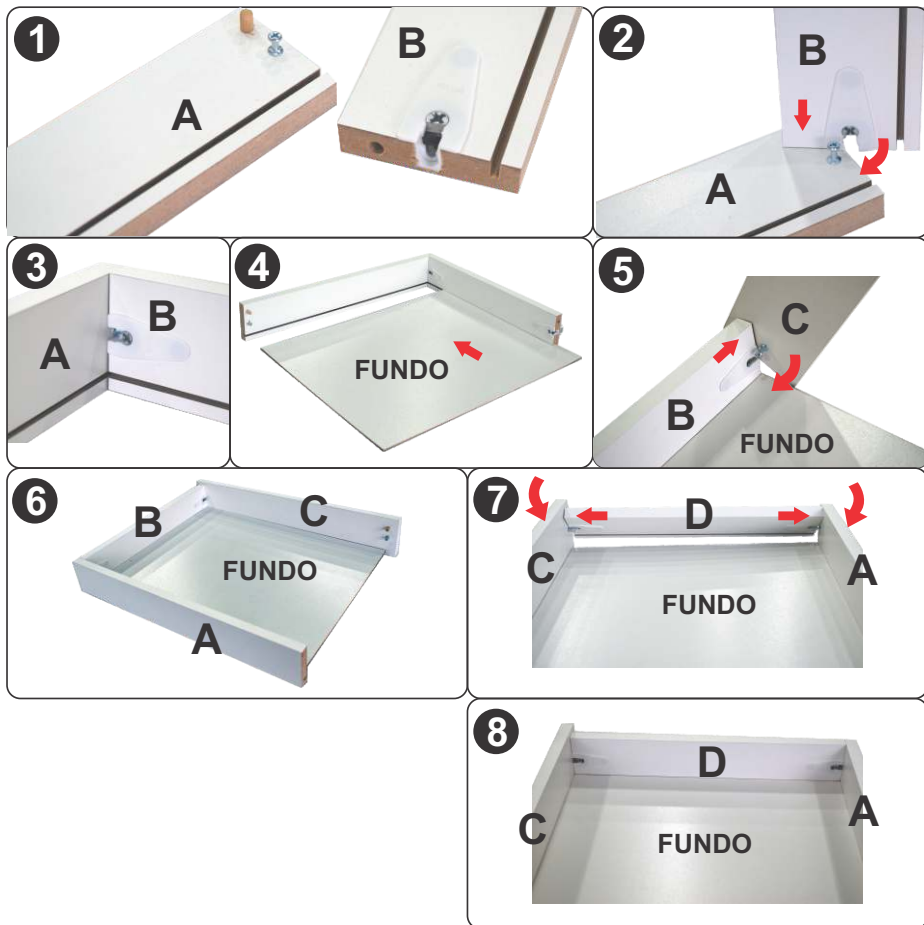

SENTIDO HORÁRIO PARA PARAFUSAR

Figura 1

MONTAGEM:

DICA: Utilize a chave philips que vem junto com as peças para facilitar a montagem, inclusive nos espaços

1º Passo

Posicione uma das laterais da mesa sobre uma superfície plana, com os pinos para cima.

2º Passo

Faça o encaixe e fixação dos tampos nos dispositivos de montagem, conforme a **figura 1**.

Obs.: Aperte os parafusos:

- ▶ Sentido anti-horário desparafusa
- ▶ Sentido horário parafusa.

3º Passo

Faça o encaixe e fixação da outra lateral, fixando os dispositivos de montagem conforme **figura 1**.

Obs.: Aperte os parafusos:

- ▶ Sentido anti-horário desparafusa
- ▶ Sentido horário parafusa.

4º Passo

Faça o encaixe e fixação dos reforços, conforme **figura 1**.

Obs.: Aperte os parafusos:

- ▶ Sentido anti-horário desparafusa
- ▶ Sentido horário parafusa.

5º Passo

Fixar os rodízios no tampo inferior utilizando os parafusos.

Obs.: O tampo inferior já possui os furos guia, bem como o rebaixo na peça, para facilitar a montagem.

MONTAGEM DA GAVETA:

Rodovia Natalino Spada, nº 339
Santa Terezinha de Itaipu - PR CEP 85875-000
www.maderacco.com.br