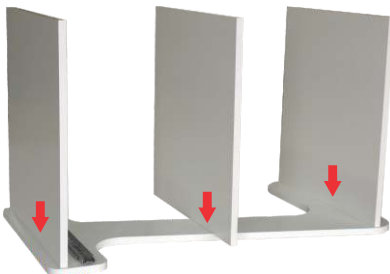

ESPECIFICAÇÕES:

MESA AUXILIAR TREATMENT COM GAVETA MR-AT021G

Medidas do móvel:

- Largura: 51 cm
- Comprimento: 46 cm
- Altura: 84 cm
- Material: MDF

ESQUEMA DE MONTAGEM

SENTIDO ANTI HORÁRIO PARA DESPARAFUSAR

SENTIDO HORÁRIO PARA PARAFUSAR

Figura 1

MONTAGEM:

DICA: Utilize a chave philips que vem junto com as peças para facilitar a montagem, inclusive nos espaços

1º Passo

Posicione uma das laterais da mesa sobre uma superfície plana, com os pinos para cima.

2º Passo

Faça o encaixe e fixação dos tampos nos dispositivos de montagem, conforme a **figura 1**.

Obs.: Aperte os parafusos:

- ▶ Sentido anti-horário desparafusa
- ▶ Sentido horário parafusa.

3º Passo

Faça o encaixe e fixação da outra lateral, fixando os dispositivos de montagem conforme **figura 1**.