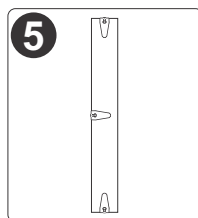

MESA AUXILIAR TREATMENT COM GAVETA

Leia atentamente este manual e siga os passos indicados para uma perfeita montagem.

Antes de montar, prepare o local, certificando-se que está em boas condições de limpeza e com espaço necessário para a montagem. Utilize o papelão da própria embalagem e o plástico bolha para separar e apoiar as peças retiradas da caixa.

CONTEÚDO DESTA EMBALAGEM:

- 1 02 peças laterais
- 2 03 tampos de 48x44,5 cm
- 3 01 peça 48x8cm
- 4 01 peça 48x6,5cm
- 5 04 rodízios com 16 parafusos para fixação
- 6 01 gaveta (montagem no verso)
- 7 01 chave philips

ESPECIFICAÇÕES:

MESA AUXILIAR TREATMENT COM GAVETA MR-AT021G

Medidas do móvel:

- Largura: 51 cm
- Comprimento: 46 cm
- Altura: 84 cm
- Material: MDF

ESQUEMA DE MONTAGEM

SENTIDO ANTI HORÁRIO PARA DESPARAFUSAR